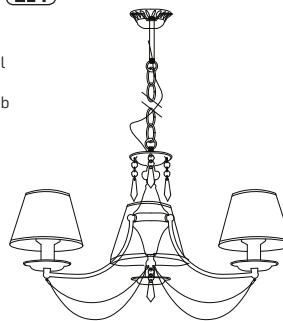

DARCY

EL0038122

material: metal
culoare: alamă
abajur: textil alb

760 mm

640 mm

EL0038121

material: metal
culoare: alamă
abajur: textil alb

760 mm

640 mm

EL0038189

material: metal
culoare: alamă
abajur: textil alb

290 mm

290 mm