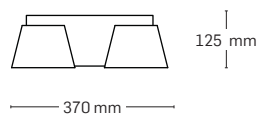

EBONY

EL0038239

material: metal
culoare: crom
abajur: plastic negru

EL0038238

material: metal
culoare: crom
abajur: plastic negru

EL0038237

material: metal
culoare: crom
abajur: plastic negru

EL0038236

material: metal
culoare: crom
abajur: plastic negru