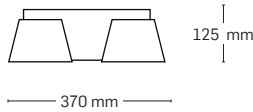

EBONY

EL0038239

material: metal
culoare: crom
abajur: plastic negru

EL0038238

material: metal
culoare: crom
abajur: plastic negru

EL0038237

material: metal
culoare: crom
abajur: plastic negru

EL0038236

material: metal
culoare: crom
abajur: plastic negru