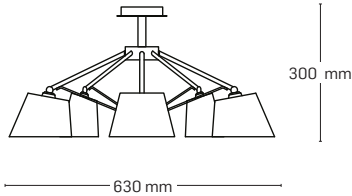

EBONY

EL0038239

material: metal
culoare: crom
abajur: plastic negru

EL0038238

material: metal
culoare: crom
abajur: plastic negru

EL0038237

material: metal
culoare: crom
abajur: plastic negru

EL0038236

material: metal
culoare: crom
abajur: plastic negru