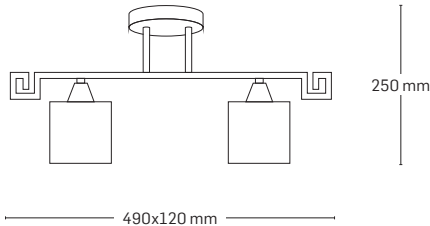

ELADA

EL0033965
material: metal
culoare: wenge
abajur: sticlă albă

EL0033964
material: metal
culoare: wenge
abajur: sticlă albă

EL0033963
material: metal
culoare: wenge
abajur: sticlă albă