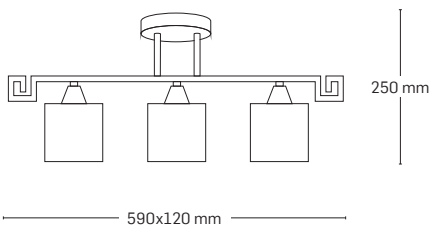

ELADA

EL0033965
material: metal
culoare: wenge
abajur: sticlă albă

EL0033964
material: metal
culoare: wenge
abajur: sticlă albă

EL0033963
material: metal
culoare: wenge
abajur: sticlă albă