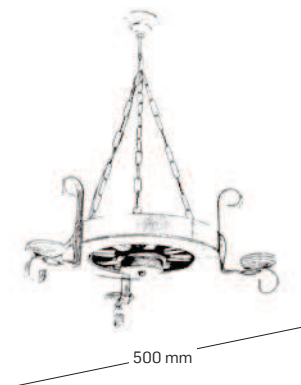

## ELARIA

**EL0039148**  
**material:** lemn  
**culoare:** nuc  
**abajur:** sticlă albă

**EL0017776**  
**material:** lemn  
**culoare:** wenge  
**abajur:** sticlă albă

**EL0039149**  
**material:** lemn  
**culoare:** antic  
**abajur:** sticlă albă

600 mm

500 mm