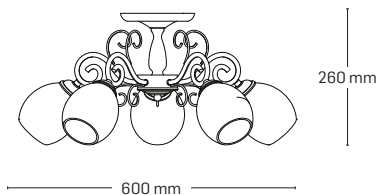

ELEGANCE

EL0038138
material: metal
culoare: alb antichizat
abajur: sticlă albă+maro

EL0038137
material: metal
culoare: alb antichizat
abajur: sticlă albă+maro

EL0038136
material: metal
culoare: alb antichizat
abajur: sticlă albă+maro