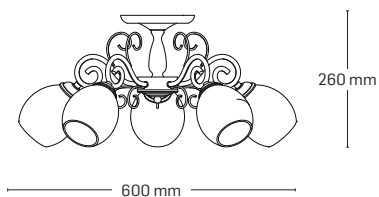

ELEGANCE

EL0038138
material: metal
culoare: alb antichizat
abajur: sticlă albă+maro

EL0038137
material: metal
culoare: alb antichizat
abajur: sticlă albă+maro

EL0038136
material: metal
culoare: alb antichizat
abajur: sticlă albă+maro