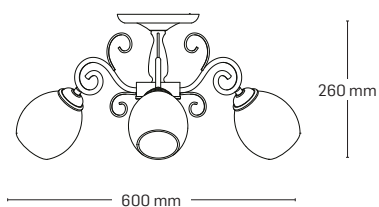

ELEGANCE

EL0038138
material: metal
culoare: alb antichizat
abajur: sticlă albă+maro

EL0038137
material: metal
culoare: alb antichizat
abajur: sticlă albă+maro

EL0038136
material: metal
culoare: alb antichizat
abajur: sticlă albă+maro