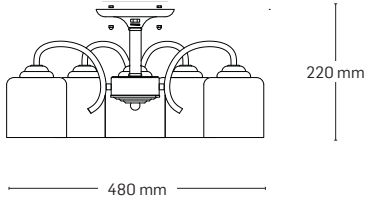

ELITE

EL0038007

material: metal
culoare: crom
abajur: sticlă albă

EL0038006

material: metal
culoare: crom
abajur: sticlă albă