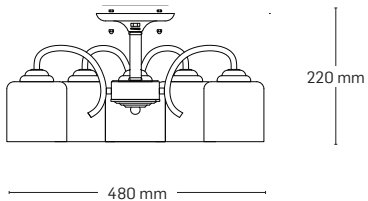

ELITE

EL0038007

material: metal

culoare: crom

abajur: sticlă albă

EL0038006

material: metal

culoare: crom

abajur: sticlă albă