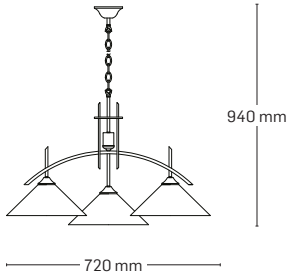

## EMERALD

**EL0038490**

**material:** metal  
**culoare:** negru  
**abajur:** sticlă albă

**EL0038489**

**material:** metal  
**culoare:** negru  
**abajur:** sticlă albă