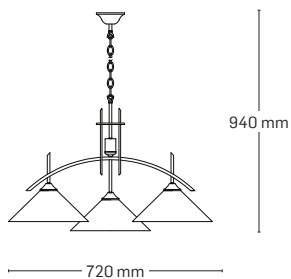

EMERALD

EL0038490

material: metal
culoare: negru
abajur: sticlă albă

EL0038489

material: metal
culoare: negru
abajur: sticlă albă