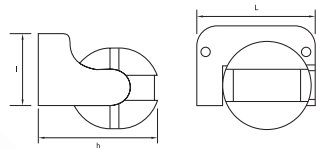

# SENZORI DE MIȘCARE

EL0010495  
EL0010496

EL0010497  
EL0010498

EL0030028

COMPONENTE

Cod	Model	Sensib. la lumină (reglabilă)	Dist. de detecție (reglabilă)	Temporizare (reglabilă)	Încărcare		IP	Culoare	Dimensiuni L x l x h	Stocabil
					max.	min.				
unitate de măsură		lux	m	s	W	W			mm	
EL0010495*	TG-1111.301	5-1000	2-12m	5" - 8'±2'	1200	1	44	Alb	83x65x95	✓
EL0010496*	TG-1111.302	5-1000	2-12m	5" - 8'±2'	1200	1	44	Negru	83x65x95	✓
EL0010497*	TG-1111.351	10-2000	2-12m	5" - 10'±2'	1200	1	44	Alb	140x83x115	✓
EL0010498*	TG-1111.352	10-2000	2-12m	5" - 10'±2'	1200	1	44	Negru	140x83x115	✓
EL0030028**	TG-1111.381	3 - 2000	2-12m	10" - 15'±2'	1200	1	65	Alb	117.2x80x51.5	✓

\*Înălțime de instalare: 0.5 - 3.5m

\*\*Înălțime de instalare: 1.8 - 2.5m

**Informații logistice:**  
vezi indexul de la sfârșitul catalogului

DIMENSIUNI  
BAX

BUC./BAX

KG / BAX