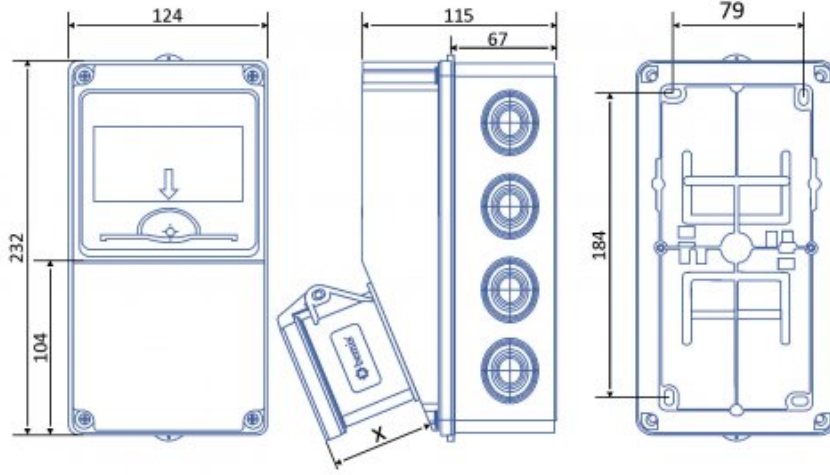

V5 Kombinasyon

- Gövde Tipi V5 Kombinasyon
- IP Sınıfı IP 44
- Ağırlık 660
- Kutu Adeti 1
- Koli Adeti 12
- Ürün Kodu BH1-2118-0000
- Ürün Kodu 2 BH1-3100-2104
- Ürün Kodu 3 BEM 70-856
- Halogen ABS Halogen Free
- Prizli/Prizsiz Prizli
- Bağlantılı/Bağlantısız Bağlantısız

	1 Adet Priz
Volt	380V-450V
Amper	16A
Hertz	-
Kutup	3P+E+N
Saat Yönü	

V5 Kombinasyon

IP 44 PRİZLER

Priz Yükseklik Ölçüsü (x)

	X (mm)	X (mm)
CEE Norm 3/32A Som. Prizi		47
CEE Norm 4/32A Som. Prizi		47
1/16A Pano Prizi	18	CEE Norm 5/32A Som. Prizi 47
1/16A Mak. Prizi	40	CEE Norm 3/63A Mak. Prizi 92
3/25A Somunlu Priz	33	CEE Norm 4/63A Mak. Prizi 92
CEE Norm 3/16A Mak. Prizi	55	CEE Norm 5/63A Mak. Prizi 92
CEE Norm 4/16A Mak. Prizi	55	CEE Norm 24V 2-3/16A Mak. Prizi 37
CEE Norm 5/16A Som. Prizi	47	CEE Norm 24V 2-5/32A Mak. Prizi 37

IP 67 PRİZLER

Priz Yükseklik Ölçüsü (x)

	X (mm)	X (mm)
CEE Norm 5/32A Som. Priz		60
CEE Norm 3/63A Mak. Prizi		104
1/16A Mak. Prizi	40	CEE Norm 4/63A Mak. Prizi 104
CEE Norm 3/16A Mak. Prizi	60	CEE Norm 5/63A Mak. Prizi 104
CEE Norm 4/16A Mak. Prizi	60	CEE Norm 4/125A Mak. Prizi 122
CEE Norm 5/16A Som. Priz	52	CEE Norm 5/125A Mak. Prizi 122
CEE Norm 3/32A Som. Priz	60	CEE Norm 24V 2-3/16A Mak. Prizi 42
CEE Norm 4/32A Som. Priz	60	CEE Norm 24V 2-3/32A Mak. Prizi 42