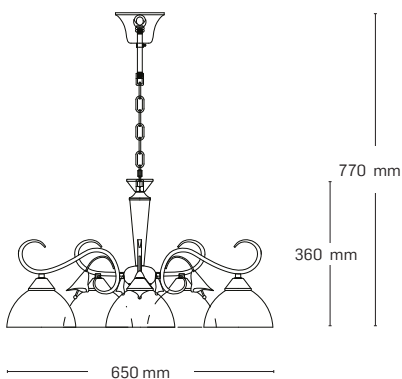

ETHIA

EL0038053
material: metal
culoare: negru+maro
abajur: sticlă albă

EL0038052
material: metal
culoare: negru+maro
abajur: sticlă albă

EL0038051
material: metal
culoare: negru+maro
abajur: sticlă albă