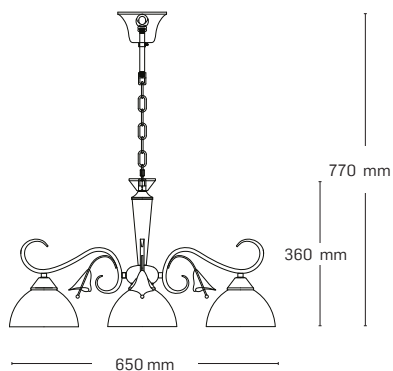

ETHIA

EL0038053
material: metal
culoare: negru+maro
abajur: sticlă albă

EL0038052
material: metal
culoare: negru+maro
abajur: sticlă albă

EL0038051
material: metal
culoare: negru+maro
abajur: sticlă albă