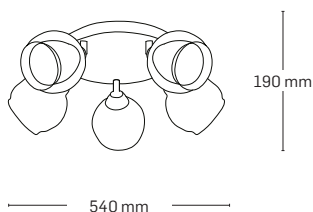

EZREAL

EL0038088
material: metal
culoare: crom
abajur: sticlă transparentă

EL0038087
material: metal
culoare: crom
abajur: sticlă transparentă

EL0038090
material: metal
culoare: auriu
abajur: sticlă transparentă

EL0038089
material: metal
culoare: auriu
abajur: sticlă transparentă