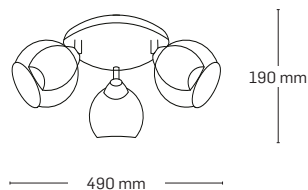

EZREAL

EL0038088
material: metal
culoare: crom
abajur: sticlă transparentă

EL0038087
material: metal
culoare: crom
abajur: sticlă transparentă

EL0038090
material: metal
culoare: auriu
abajur: sticlă transparentă

EL0038089
material: metal
culoare: auriu
abajur: sticlă transparentă