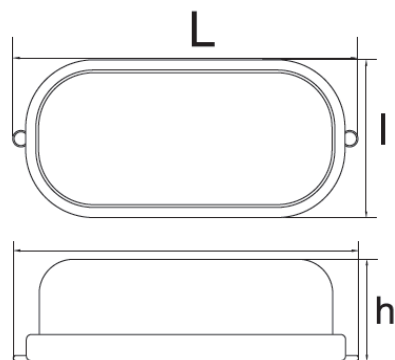

Corp de iluminat BAT- NV-3201.03

Corp de iluminat conventional de tip BAT, gradul de protecție IP54 și dispersorul din sticla rezistent la șocuri mecanice fac din acest corp de iluminat soluția perfectă pentru iluminarea exterioară a clădirilor.

Specificații tehnice generale:

Carcasă	Aluminiu vopsit
Material Dispersor.....	Sticlă securizată
Tip dispersor.....	Mat
Sursă luminoasă	Bec incandescent/ Halogen/LED
Dulie.....	E27
Ambalaj.....	Individual
Grad de protecție.....	IP54
Temperatura de funcționare.....	-20÷40°C
Umiditatea mediului ambiant....	<90%
Tensiune intrare.....	170-240 Vac
Frecvență tensiune alimentare...	50/60 Hz
Montaj.....	Aplicat

Specificații tehnice nominale:

Cod EL	Model	Putere [W]	Culoare	Dimensiuni $\phi \times h$ [mm]	Cantitate [buc/bax]	Greutate Bax [kg]	Dimensiuni bax Lxlxh [cm]
EL0024076	TG-3201.03	1 x max 60	Alb	210 x 105 x 85	20	13.5	46 x 23 x 43.5

Diagramă dimensională :

Diagramă conexiuni electrice: