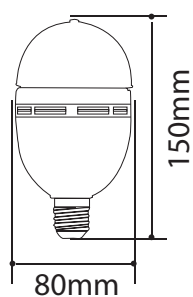

## Bec LED Multicolor/Rotativ

Temperatura mediului de funcționare:  $-20^{\circ}\text{C} \dots +50^{\circ}\text{C}$   
 Tensiunea de alimentare:  $\sim 220 \div 240\text{V } 50/60\text{Hz}$

COD	MODEL	$P_{\theta}$	Temp. de culoare (K)	Durata de viață (h)	Unghi de dispersie	CRI	Dimensiuni (A x L) mm	Cantități (buc/bax)	Greutate bax (kg)
EL0037730	NV-2401.909167	3W	Multicolor	1000	$360^{\circ}$	80	150 x 80	50	7