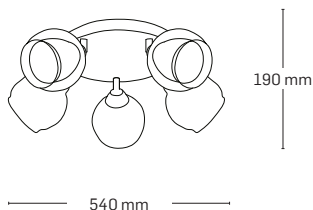

EZREAL

EL0038088
material: metal
culoare: crom
abajur: sticlă transparentă

EL0038087
material: metal
culoare: crom
abajur: sticlă transparentă

EL0038090
material: metal
culoare: auriu
abajur: sticlă transparentă

EL0038089
material: metal
culoare: auriu
abajur: sticlă transparentă