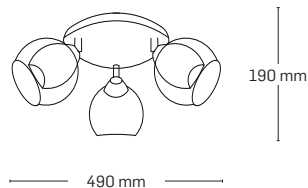

EZREAL

EL0038088
material: metal
culoare: crom
abajur: sticlă transparentă

EL0038087
material: metal
culoare: crom
abajur: sticlă transparentă

EL0038090
material: metal
culoare: auriu
abajur: sticlă transparentă

EL0038089
material: metal
culoare: auriu
abajur: sticlă transparentă