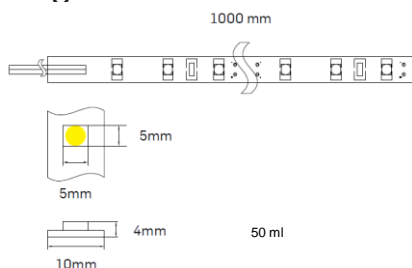

### Specificații tehnice generale

Tensiune alimentare	230 [VCC]
Temperatura mediului ambient	-25°C ÷ + 45°C
Timp de pornire	0.5 [s]
Tip LED	SMD 5050
Durata de viață	50000 [ore]
Unghi de dispersie	100°
CRI	80
Grad de protecție	IP68
Clasa energetică	A+
Dimabil	NU

### Date nominale:

Cod	Descriere	Putere [W/m]	Flux luminos [Lm/m]	Temperatura de culoare [K]	Lungime [m]
EL0025984	Banda LED lumina caldă	14.4	600	2700	50
EL0025985	Banda LED lumina rece	14.4	600	6400	50
EL0025986	Banda LED lumina albastră	14.4	600	ALBASTRU	50
EL0025987	Banda LED lumina verde	14.4	600	VERDE	50
EL0025988	Banda LED lumina roșie	14.4	600	ROȘU	50
EL0025989	Banda LED lumina RGB	14.4	600	RGB	50
EL0048167	Banda LED lumina naturală	14.4	600	4000	50

### Diagrama dimensională: