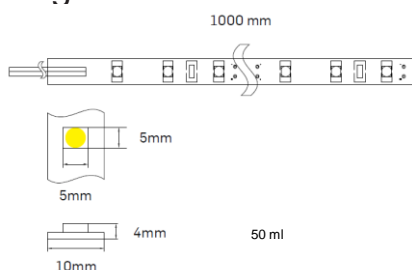

### Specificații tehnice generale

Tensiune alimentare	230 [VCC]
Temperatura mediului ambient	-25°C ÷ + 45°C
Timp de pornire	0.5 [s]
Tip LED	SMD 5050
Durata de viață	50000 [ore]
Unghi de dispersie	100°
CRI	80
Grad de protecție	IP68
Clasa energetică	A+
Dimabil	NU

### Date nominale:

Cod	Descriere	Putere [W/m]	Flux luminos [Lm/m]	Temperatura de culoare [K]	Lungime [m]
EL0025984	Banda LED lumina caldă	14.4	600	2700	50
EL0025985	Banda LED lumina rece	14.4	600	6400	50
EL0025986	Banda LED lumina albastră	14.4	600	ALBASTRU	50
EL0025987	Banda LED lumina verde	14.4	600	VERDE	50
EL0025988	Banda LED lumina roșie	14.4	600	ROȘU	50
EL0025989	Banda LED lumina RGB	14.4	600	RGB	50
EL0048167	Banda LED lumina naturală	14.4	600	4000	50

### Diagrama dimensională: