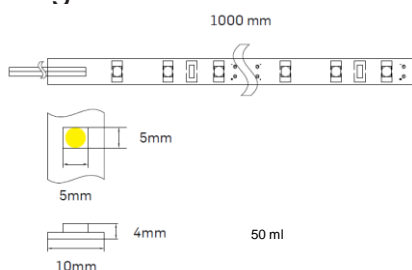

Diagrama dimensională:

Accesorii:

Cod	Descriere	Tensiune alimentare [V]	Curent nominal [A]	Lungime cordon alimentare [m]
EL0025990	Cablu de alimentare banda LED 230 V	230 Vac	3.5	0.5
EL0025992	Set accesorii banda LED 230V	230 Vac		
EL0025991	Cablu de alimentare banda LED RGB 230 V	230 Vac	3.5	0.5
EL0025993	Set accesorii banda LED RGB 230V	230 Vac