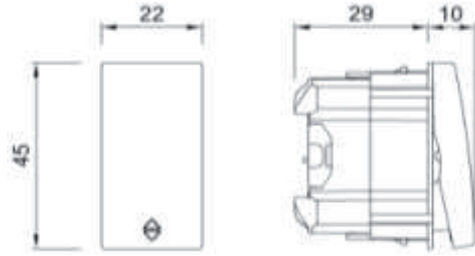

### TR

- \* 10 AX, 250 V~
- \* Bir kutuplu, iki yöllü.
- \* Sıva altı montaja uygun.

### ÖLÇÜLER / DIMENSIONS