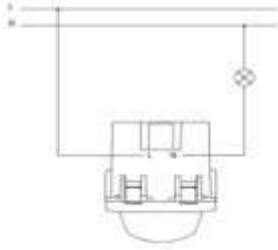

ÖLÇÜLER / DIMENSIONS

RENK SEÇENEKLERİ / COLOR OPTIONS

XXX-000232-292	BEYAZ	WHITE
XXX-000332-292	KREM	CREAM
XXX-001032-292	M.GRİ	METALLIC GREY
XXX-001132-292	FÜME	FUME
XXX-001432-292	TİTANYUM	TITANIUM
XXX-003032-292	SİYAH	BLACK

XXX ⇨ 611 MODA

BAĞLANTI ŞEMASI / WIRING DIAGRAM

DEVRE ŞEMASI / CIRCUIT DIAGRAM