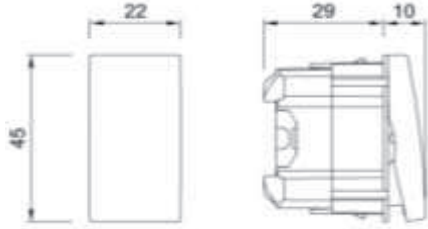

### TR

- \* 10 AX, 250 V~
- \* Bir kutuplu, bir yollu.
- \* Sıva altı montaja uygun.

### ÖLÇÜLER / DIMENSIONS