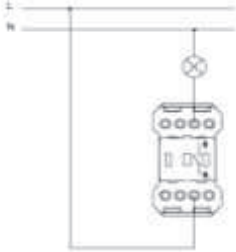

BAĞLANTI ŞEMASI / WIRING DIAGRAM