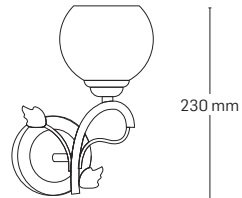

IRINA

EL0023768
material: metal
culoare: arâmiu
abajur: sticlă cu model

200 mm

560x560mm

EL0023765
material: metal
culoare: arâmiu
abajur: sticlă albă cu model

230 mm

180x130mm

EL0023766
material: metal
culoare: arâmiu
abajur: sticlă albă cu model

200 mm

560x180mm

EL0023767
material: metal
culoare: arâmiu
abajur: sticlă albă cu model

200 mm

540x540mm