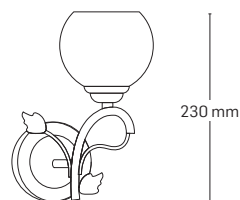

IRINA

EL0023768
material: metal
culoare: arâmiu
abajur: sticlă cu model

200 mm

560x560mm

EL0023765
material: metal
culoare: arâmiu
abajur: sticlă albă cu model

230 mm

180x130mm

EL0023766
material: metal
culoare: arâmiu
abajur: sticlă albă cu model

200 mm

560x180mm

EL0023767
material: metal
culoare: arâmiu
abajur: sticlă albă cu model

200 mm

540x540mm