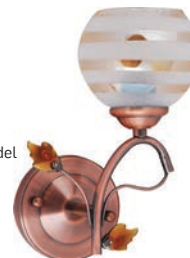

IRINA

EL0023768
material: metal
culoare: arâmiu
abajur: sticlă cu model

200 mm

560x560mm

EL0023765
material: metal
culoare: arâmiu
abajur: sticlă albă cu model

230 mm

180x130mm

EL0023766
material: metal
culoare: arâmiu
abajur: sticlă albă cu model

200 mm

560x180mm

EL0023767
material: metal
culoare: arâmiu
abajur: sticlă albă cu model

200 mm

540x540mm