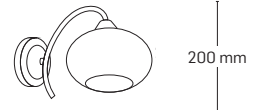

**IULIA**

**EL0028117**  
**materiale:** metal  
**culoare:** alamă  
**abajur:** sticlă albă

**EL0028116**  
**materiale:** metal  
**culoare:** alamă  
**abajur:** sticlă albă

**EL0028115**  
**materiale:** metal  
**culoare:** alamă  
**abajur:** sticlă albă

600x600 mm

440 mm

570x570 mm

440 mm

260x150 mm

200 mm