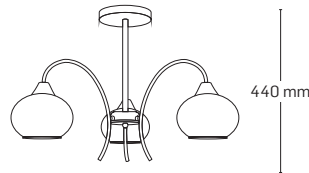

**IULIA**

**EL0028117**  
**materiale:** metal  
**culoare:** alamă  
**abajur:** sticlă albă

**EL0028116**  
**materiale:** metal  
**culoare:** alamă  
**abajur:** sticlă albă

**EL0028115**  
**materiale:** metal  
**culoare:** alamă  
**abajur:** sticlă albă

600x600 mm

440 mm

570x570 mm

440 mm

260x150 mm

200 mm