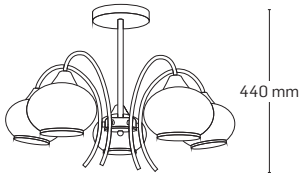

**IULIA**

**EL0028117**  
**materiale:** metal  
**culoare:** alamă  
**abajur:** sticlă albă

**EL0028116**  
**materiale:** metal  
**culoare:** alamă  
**abajur:** sticlă albă

**EL0028115**  
**materiale:** metal  
**culoare:** alamă  
**abajur:** sticlă albă

600x600 mm

440 mm

570x570 mm

440 mm

260x150 mm

200 mm