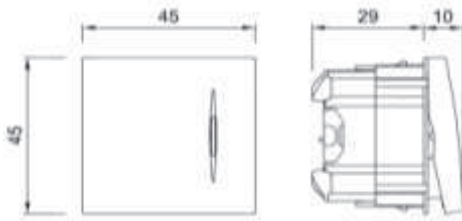

MODA 2M IŞIKLI ANAHTAR

MODA 2M ONE WAY SWITCH - ILLUMINATED

TR

- * 10 AX, 250 V~
- * Bir kutuplu, bir yöllü.
- * Işıklı.
- * Vida bağlantılı montaj.
- * Led ışık akımı 0,6-1mA.
- * Sıva altı montaja uygun.

EN

- * Rated voltage: 250 V~
- * Rated current: 10 AX
- * 1 gang 1 way
- * Illuminated.
- * Led Rated Current: 0,6-1mA.
- * For flush-mounted installation.

ÖLÇÜLER / DIMENSIONS

RENK SEÇENEKLERİ / COLOR OPTIONS