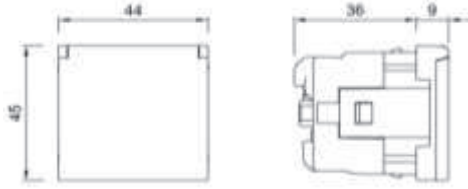

### TR

- \* 16 A, 250 V~
- \* İki kutuplu.
- \* Topraklama kontaklı.
- \* Sıva altı montaja uygun.

### ÖLÇÜLER / DIMENSIONS