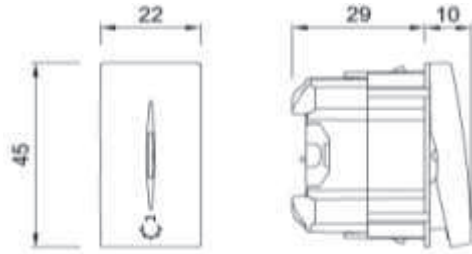

MODA 1M IŞIKLI LIGHT

MODA 1M CONTROL SWITCH-LIGHT ILLUMINATED

TR

- * 10 A, 250 V~
- * Bir kutuplu, bir yöllü.
- * Yaylı tip.
- * Işıklı.
- * Led ışık akımı 0,6-1mA.
- * Sıva altı montaja uygun.

EN

- * Rated voltage: 250 V~
- * Rated current: 10 AX
- * 1 gang 1 way
- * Push Switch
- * Illuminated.
- * LED Rated Current: 0,6-1mA.
- * For flush-mounted installation.

ÖLÇÜLER / DIMENSIONS

RENK SEÇENEKLERİ / COLOR OPTIONS

XXX-000231-206	BEYAZ	WHITE
XXX-000331-206	KREM	CREAM
XXX-001031-206	M.GRİ	METALLIC GREY
XXX-001131-206	FÜME	FUME
XXX-001431-206	TİTANYUM	TITANIUM
XXX-003031-206	SİYAH	BLACK