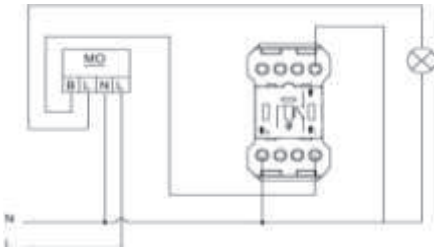

MODA 1M IŞIKLI LIGHT

MODA 1M CONTROL SWITCH-LIGHT ILLUMINATED

TR

- * 10 A, 250 V~
- * Bir kutuplu, bir yöllü.
- * Yaylı tip.
- * Işıklı.
- * Led ışık akımı 0,6-1mA.
- * Sıva altı montaja uygun.

EN

- * Rated voltage: 250 V~
- * Rated current: 10 AX
- * 1 gang 1 way
- * Push Switch
- * Illuminated.
- * LED Rated Current: 0,6-1mA.
- * For flush-mounted installation.

XXX ⇒ 611 MODA

BAĞLANTI ŞEMASI / WIRING DIAGRAM

DEVRE ŞEMASI / CIRCUIT DIAGRAM