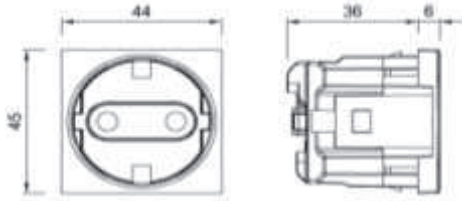

#### TR

- \* 16 A, 250 V~
- \* İki kutuplu.
- \* Topraklama kontaklı.
- \* Sıva altı montaja uygun.

#### ÖLÇÜLER / DIMENSIONS