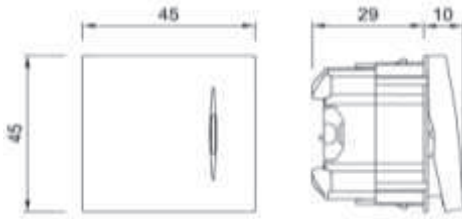

### TR

- \* 10 AX, 250 V~
- \* Bir kutuplu, bir yöllü.
- \* Işıklı.
- \* Vida bağlantılı montaj.
- \* Led ışık akımı 0,6-1mA.
- \* Sıva altı montaja uygun.

### ÖLÇÜLER / DIMENSIONS