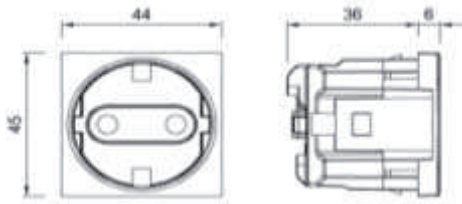

#### TR

- \* 16 A, 250 V~
- \* İki kutuplu.
- \* Topraklama kontaklı.
- \* Sıva altı montaja uygun.

#### ÖLÇÜLER / DIMENSIONS