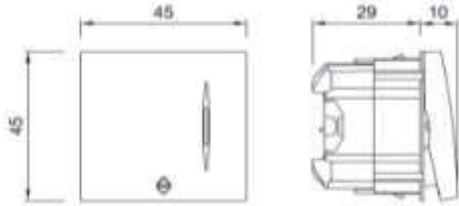

### TR

- \* 10 AX, 250 V~
- \* Bir kutuplu, iki yöllü.
- \* Işıklı.
- \* Led ışık akımı 0,6-1mA.
- \* Sıva altı montaja uygun.

### ÖLÇÜLER / DIMENSIONS