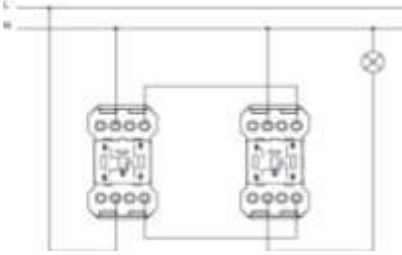

MODA 1M IŞIKLI VEAVİEN

MODA 1M TWO WAY SWITCH - ILLUMINATED

TR

- * 10 AX, 250 V~
- * Bir kutuplu, iki yöllü.
- * Işıklı.
- * Led ışık akımı 0,6-1mA.
- * Sıva altı montaja uygun.

EN

- * Rated voltage: 250 V~
- * Rated current: 10 AX
- * 1 gang 2 way
- * Illuminated.
- * Led Rated Current: 0,6-1mA.
- * For flush-mounted installation.

XXX ⇨ 611 MODA

BAĞLANTI ŞEMASI / WIRING DIAGRAM

DEVRE ŞEMASI / CIRCUIT DIAGRAM