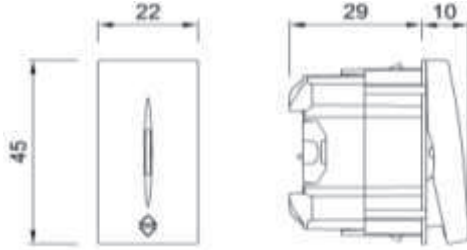

MODA 1M IŞIKLI VEAVİEN

MODA 1M TWO WAY SWITCH - ILLUMINATED

TR

- * 10 AX, 250 V~
- * Bir kutuplu, iki yöllü.
- * Işıklı.
- * Led ışık akımı 0,6-1mA.
- * Sıva altı montaja uygun.

EN

- * Rated voltage: 250 V~
- * Rated current: 10 AX
- * 1 gang 2 way
- * Illuminated.
- * Led Rated Current: 0,6-1mA.
- * For flush-mounted installation.

ÖLÇÜLER / DIMENSIONS

RENK SEÇENEKLERİ / COLOR OPTIONS

XXX-000231-210	BEYAZ	WHITE
XXX-000331-210	KREM	CREAM
XXX-001031-210	M.GRİ	METALLIC GREY
XXX-001131-210	FÜME	FUME
XXX-001431-210	TİTANYUM	TITANIUM
XXX-003031-210	SİYAH	BLACK