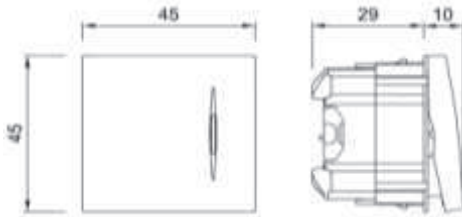

### TR

- \* 10 AX, 250 V~
- \* Bir kutuplu, bir yöllü.
- \* Işıklı.
- \* Vida bağlantılı montaj.
- \* Led ışık akımı 0,6-1mA.
- \* Sıva altı montaja uygun.

### ÖLÇÜLER / DIMENSIONS