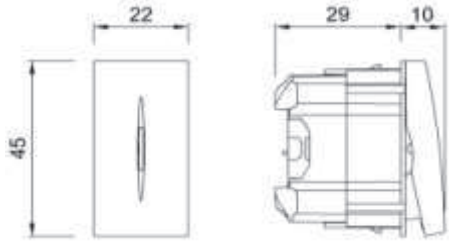

MODA 1M IŞIKLI ANAHTAR

MODA 1M ONE WAY SWITCH - ILLUMINATED

TR

- * 10 AX, 250 V~
- * Bir kutuplu, bir yöllü.
- * Işıklı.
- * Vida bağlantılı montaj.
- * Led ışık akımı 0,6-1mA.
- * Sıva altı montaja uygun.

EN

- * Rated voltage: 250 V~
- * Rated current: 10 AX
- * 1 gang 1 way
- * Illuminated.
- * Led Rated Current: 0,6-1mA.
- * Installation with screw connection
- * For flush-mounted installation.

ÖLÇÜLER / DIMENSIONS