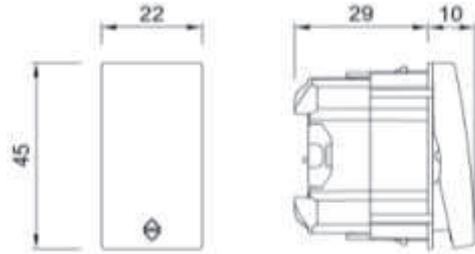

MODA 1M VEAVİEN

MODA 1M TWO WAY SWITCH

TR

- * 10 AX, 250 V~
- * Bir kutuplu, iki yöllü.
- * Sıva altı montaja uygun.

EN

- * Rated voltage: 250 V~
- * Rated current: 10 AX
- * 1 gang 2 way
- * For flush-mounted installation.

ÖLÇÜLER / DIMENSIONS

RENK SEÇENEKLERİ / COLOR OPTIONS

XXX-000231-209	BEYAZ	WHITE
XXX-000331-209	KREM	CREAM
XXX-001031-209	M.GRİ	METALLIC GREY
XXX-001131-209	FÜME	FUME
XXX-001431-209	TİTANYUM	TITANIUM
XXX-003031-209	SİYAH	BLACK
XXX ⇒ 611	MODA	