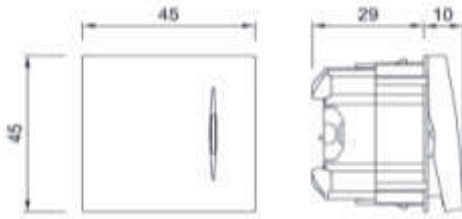

MODA 2M IŞIKLI ANAHTAR

MODA 2M ONE WAY SWITCH - ILLUMINATED

TR

- * 10 AX, 250 V~
- * Bir kutuplu, bir yöllü.
- * Işıklı.
- * Vida bağlantılı montaj.
- * Led ışık akımı 0,6-1mA.
- * Sıva altı montaja uygun.

EN

- * Rated voltage: 250 V~
- * Rated current: 10 AX
- * 1 gang 1 way
- * Illuminated.
- * Led Rated Current: 0,6-1mA.
- * For flush-mounted installation.

ÖLÇÜLER / DIMENSIONS

RENK SEÇENEKLERİ / COLOR OPTIONS