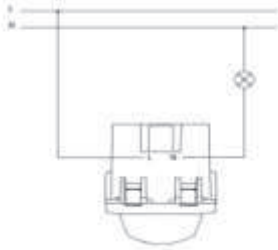

ÖLÇÜLER / DIMENSIONS

RENK SEÇENEKLERİ / COLOR OPTIONS

XXX-000232-292	BEYAZ	WHITE
XXX-000332-292	KREM	CREAM
XXX-001032-292	M.GRİ	METALLIC GREY
XXX-001132-292	FÜME	FUME
XXX-001432-292	TİTANYUM	TITANIUM
XXX-003032-292	SİYAH	BLACK

XXX ⇨ 611 MODA

BAĞLANTI ŞEMASI / WIRING DIAGRAM

DEVRE ŞEMASI / CIRCUIT DIAGRAM