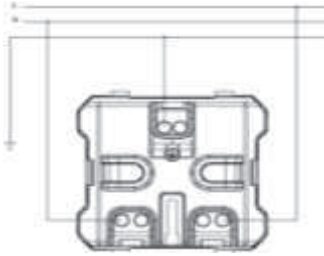

ÖLÇÜLER / DIMENSIONS

RENK SEÇENEKLERİ / COLOR OPTIONS

XXX-000232-218	BEYAZ	WHITE
XXX-000332-218	KREM	CREAM
XXX-001032-218	M.GRİ	METALLIC GREY
XXX-001132-218	FÜME	FUME
XXX-001432-218	TİTANYUM	TITANIUM
XXX-003032-218	SİYAH	BLACK

XXX ⇨ 611 MODA

BAĞLANTI ŞEMASI / WIRING DIAGRAM

DEVRE ŞEMASI / CIRCUIT DIAGRAM