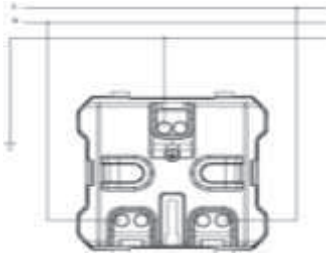

MODA 2M TOPRAKLI PRİZ

MODA 2M SOCKET OUTLET EARTHED

TR

- * 16 A, 250 V~
- * İki kutuplu.
- * Topraklama kontaklı.
- * Sıva altı montaja uygun.

EN

- * Rated voltage: 250 V~
- * Rated current: 16 AX
- * With Earthed.
- * For flush-mounted installation.

ÖLÇÜLER / DIMENSIONS

RENK SEÇENEKLERİ / COLOR OPTIONS

XXX-000232-217	BEYAZ	WHITE
XXX-000332-217	KREM	CREAM
XXX-001032-217	M.GRİ	METALLIC GREY
XXX-001132-217	FÜME	FUME
XXX-001432-217	TİTANYUM	TITANIUM
XXX-003032-217	SİYAH	BLACK

XXX ⇨ 611 MODA

BAĞLANTI ŞEMASI / WIRING DIAGRAM

DEVRE ŞEMASI / CIRCUIT DIAGRAM