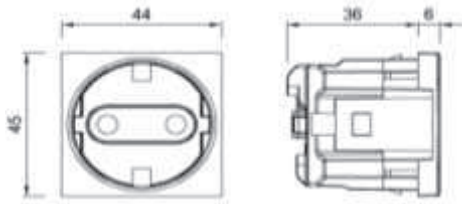

MODA 2M TOPRAKLI PRİZ

MODA 2M SOCKET OUTLET EARTHED

TR

- * 16 A, 250 V~
- * İki kutuplu.
- * Topraklama kontaklı.
- * Sıva altı montaja uygun.

EN

- * Rated voltage: 250 V~
- * Rated current: 16 AX
- * With Earthed.
- * For flush-mounted installation.

ÖLÇÜLER / DIMENSIONS

RENK SEÇENEKLERİ / COLOR OPTIONS

XXX-000232-217	BEYAZ	WHITE
XXX-000332-217	KREM	CREAM
XXX-001032-217	M.GRİ	METALLIC GREY
XXX-001132-217	FÜME	FUME
XXX-001432-217	TİTANYUM	TITANIUM
XXX-003032-217	SİYAH	BLACK