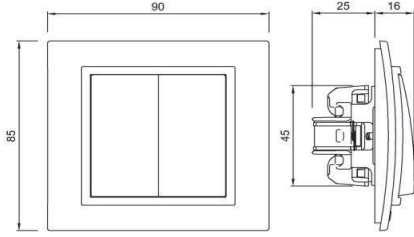

ZENA KOMÜTATÖR

ZENA DOUBLE ONE WAY SWITCH

TR

- * 10 AX, 250 V~
- * Bir kutuplu, iki yöllü.
- * Vida bağlantılı montaj.
- * Sıva altı montaja uygun.

EN

- * Rated voltage: 250 V~
- * Rated current: 10 AX
- * 1 gang 2 way
- * Installation with screw connection
- * For flush-mounted installation.

ÖLÇÜLER / DIMENSIONS

BAĞLANTI ŞEMASI / WIRING DIAGRAM

DEVRE ŞEMASI / CIRCUIT DIAGRAM

RENK SEÇENEKLERİ / COLOR OPTIONS

XXX-010200-202	BEYAZ	WHITE
XXX-010300-202	KREM	CREAM
XXX-011000-202	M.GRİ	METALLIC GREY
XXX-011100-202	FÜME	FUME
XXX-011400-202	TİTANYUM	TITANIUM
XXX-011610-202	AÇIK SARI	LIGHT YELLOW
XXX-011710-202	TURUNCU	ORANGE
XXX-011810-202	YEŞİL	GREEN
XXX-011910-202	TURKUAZ	TURQUOISE
XXX-012010-202	LİLA	LILAC
XXX-012110-202	LACİVERT	DARK BLUE
XXX-012210-202	BORDO	CLARET RED
XXX-012300-202	VANİLLA GRANİT	VANILLA
XXX-012400-202	OLİVE GRANİT	OLIVE
XXX-012500-202	FİLDİŞİ	IVORY
XXX-012700-202	AKÇAAĞAÇ	MAPLE
XXX-012800-202	YENİ KİRAZ	NEW CHERRY
XXX-012900-202	MAUN	MAHOGANY
XXX-060200-202	ANTİBACTERIAL	ANTİBACTERIAL