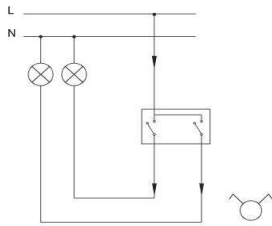

ZENA KOMÜTATÖR

ZENA DOUBLE ONE WAY SWITCH

TR

- * 10 AX, 250 V~
- * Bir kutuplu, iki yöllü.
- * Vida bağlantılı montaj.
- * Sıva altı montaja uygun.

EN

- * Rated voltage: 250 V~
- * Rated current: 10 AX
- * 1 gang 2 way
- * Installation with screw connection
- * For flush-mounted installation.

ÖLÇÜLER / DIMENSIONS

BAĞLANTI ŞEMASI / WIRING DIAGRAM

DEVRE ŞEMASI / CIRCUIT DIAGRAM

RENK SEÇENEKLERİ / COLOR OPTIONS

XXX-010200-202	BEYAZ	WHITE
XXX-010300-202	KREM	CREAM
XXX-011000-202	M.GRİ	METALLIC GREY
XXX-011100-202	FÜME	FUME
XXX-011400-202	TİTANYUM	TITANIUM
XXX-011610-202	AÇIK SARI	LIGHT YELLOW
XXX-011710-202	TURUNCU	ORANGE
XXX-011810-202	YEŞİL	GREEN
XXX-011910-202	TURKUAZ	TURQUOISE
XXX-012010-202	LİLA	LILAC
XXX-012110-202	LACİVERT	DARK BLUE
XXX-012210-202	BORDO	CLARET RED
XXX-012300-202	VANİLLA GRANİT	VANILLA
XXX-012400-202	OLİVE GRANİT	OLIVE
XXX-012500-202	FİLDİŞİ	IVORY
XXX-012700-202	AKÇAAĞAÇ	MAPLE
XXX-012800-202	YENİ KİRAZ	NEW CHERRY
XXX-012900-202	MAUN	MAHOGANY
XXX-060200-202	ANTİBACTERIAL	ANTİBACTERIAL