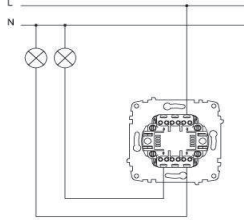

ZENA KOMÜTATÖR

ZENA DOUBLE ONE WAY SWITCH

TR

- * 10 AX, 250 V~
- * Bir kutuplu, iki yöllü.
- * Vida bağlantılı montaj.
- * Sıva altı montaja uygun.

EN

- * Rated voltage: 250 V~
- * Rated current: 10 AX
- * 1 gang 2 way
- * Installation with screw connection
- * For flush-mounted installation.

ÖLÇÜLER / DIMENSIONS

BAĞLANTI ŞEMASI / WIRING DIAGRAM

DEVRE ŞEMASI / CIRCUIT DIAGRAM

RENK SEÇENEKLERİ / COLOR OPTIONS

XXX-010200-202	BEYAZ	WHITE
XXX-010300-202	KREM	CREAM
XXX-011000-202	M.GRİ	METALLIC GREY
XXX-011100-202	FÜME	FUME
XXX-011400-202	TİTANYUM	TITANIUM
XXX-011610-202	AÇIK SARI	LIGHT YELLOW
XXX-011710-202	TURUNCU	ORANGE
XXX-011810-202	YEŞİL	GREEN
XXX-011910-202	TURKUAZ	TURQUOISE
XXX-012010-202	LİLA	LILAC
XXX-012110-202	LACİVERT	DARK BLUE
XXX-012210-202	BORDO	CLARET RED
XXX-012300-202	VANİLLA GRANİT	VANILLA
XXX-012400-202	OLİVE GRANİT	OLIVE
XXX-012500-202	FİLDİŞİ	IVORY
XXX-012700-202	AKÇAAĞAÇ	MAPLE
XXX-012800-202	YENİ KİRAZ	NEW CHERRY
XXX-012900-202	MAUN	MAHOGANY
XXX-060200-202	ANTİBACTERIAL	ANTİBACTERIAL