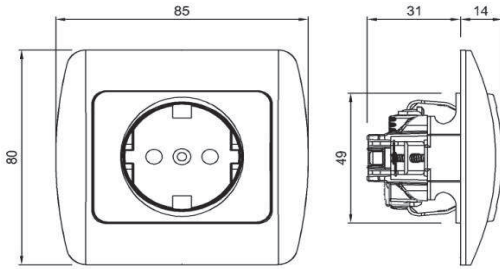

ZİRVE TOPRAKLI PRİZ

ZİRVE SOCKET OUTLET EARTHED

TR

- * 16 A, 250 V~
- * İki kutuplu.
- * Topraklama kontaklı.
- * Vida bağlantılı montaj.
- * Sıva altı montaja uygun.

EN

- * Rated voltage: 250 V~
- * Rated current: 16 AX
- * With Earthed.
- * Installation with screw connection
- * For flush-mounted installation.

ÖLÇÜLER / DIMENSIONS

BAĞLANTI ŞEMASI / WIRING DIAGRAM

DEVRE ŞEMASI / CIRCUIT DIAGRAM

RENK SEÇENEKLERİ / COLOR OPTIONS

XXX-010202-217	BEYAZ	WHITE
XXX-010303-217	KREM	CREAM
XXX-010401-217	ANTİK CEVİZ	ANTIQUE WALNUT
XXX-010501-217	YENİ CEVİZ	NEW WALNUT
XXX-010601-217	KİRAZ	CHERRY
XXX-010701-217	KAYIN	BEECH
XXX-010801-217	YENİ MEŞE	NEW OAK
XXX-011010-217	M.GRİ	METALLIC GREY
XXX-011111-217	FÜME	FUME
XXX-011313-217	MAT ALTIN	MAT GOLD