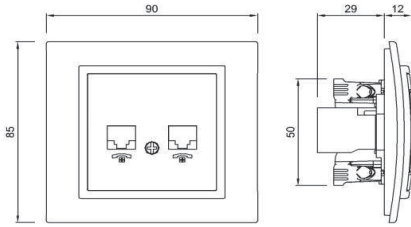

#### TR

- \* RJ11 4 kontaklıdır.
- \* 2 telefon hattı bağlanabilir.
- \* 2 ve 3, 1. çift.
- \* 1 ve 4, 2. çift.
- \* Sıva altı montaja uygun.

#### ÖLÇÜLER / DIMENSIONS