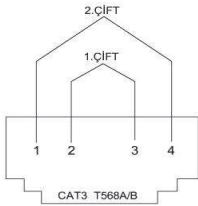

BAĞLANTI ŞEMASI / WIRING DIAGRAM

DEVRE ŞEMASI / CIRCUIT DIAGRAM

RENK SEÇENEKLERİ / COLOR OPTIONS

XXX-010200-222	BEYAZ	WHITE
XXX-010300-222	KREM	CREAM
XXX-011000-222	M.GRİ	METALLIC GREY
XXX-011100-222	FÜME	FUME
XXX-011400-222	TİTANYUM	TITANIUM
XXX-011610-222	AÇIK SARI	LIGHT YELLOW
XXX-011710-222	TURUNCU	ORANGE
XXX-011810-222	YEŞİL	GREEN
XXX-011910-222	TURKUAZ	TURQUOISE
XXX-012010-222	LİLA	LILAC
XXX-012110-222	LACİVERT	DARK BLUE
XXX-012210-222	BORDO	CLARET RED
XXX-012300-222	VANİLLA GRANİT	VANILLA
XXX-012400-222	OLİVE GRANİT	OLIVE
XXX-012500-222	FİLDİŞİ	IVORY
XXX-012700-222	AKÇAAĞAÇ	MAPLE
XXX-012800-222	YENİ KİRAZ	NEW CHERRY
XXX-012900-222	MAUN	MAHOGANY
XXX-060200-222	ANTİBACTERIAL	ANTİBACTERIAL

XXX ⇨ 500 ZENA