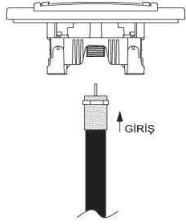

DEVRE ŞEMASI / CIRCUIT DIAGRAM

RENK SEÇENEKLERİ / COLOR OPTIONS

XXX-010200-280	BEYAZ	WHITE
XXX-010300-280	KREM	CREAM
XXX-011000-280	M.GRİ	METALLIC GREY
XXX-011100-280	FÜME	FUME
XXX-011400-280	TİTANYUM	TITANIUM
XXX-011610-280	AÇIK SARI	LIGHT YELLOW
XXX-011710-280	TURUNCU	ORANGE
XXX-011810-280	YEŞİL	GREEN
XXX-011910-280	TURKUAZ	TURQUOISE
XXX-012010-280	LİLA	LILAC
XXX-012110-280	LACİVERT	DARK BLUE
XXX-012210-280	BORDO	CLARET RED
XXX-012300-280	VANİLLA GRANİT	VANILLA
XXX-012400-280	OLİVE GRANİT	OLIVE
XXX-012500-280	FİLDİŞİ	IVORY
XXX-012700-280	AKÇAĞAÇ	MAPLE
XXX-012800-280	YENİ KIRAZ	NEW CHERRY
XXX-012900-280	MAUN	MAHOGANY
XXX-060200-280	ANTİBACTERIAL	ANTİBACTERIAL

XXX ⇨ 500 ZENA