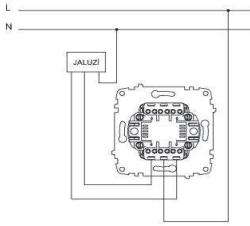

ZENA JALUZİ KUMANDA ANAHTARI

ZENA VENETIAN BLIND SWITCH

TR

- * 10 A, 250 V~
- * Bir kutuplu, iki yönlü.
- * Vida bağlantılı montaj.
- * Sıva altı montaja uygun.

EN

- * Rated voltage: 250 V~
- * Rated current: 10 AX
- * 1 gang 2 way
- * Installation with screw connection
- * For flush-mounted installation.

ÖLÇÜLER / DIMENSIONS

BAĞLANTI ŞEMASI / WIRING DIAGRAM

DEVRE ŞEMASI / CIRCUIT DIAGRAM

RENK SEÇENEKLERİ / COLOR OPTIONS

XXX-010200-216	BEYAZ	WHITE
XXX-010300-216	KREM	CREAM
XXX-011000-216	M.GRİ	METALLIC GREY
XXX-011100-216	FÜME	FUME
XXX-011400-216	TİTANYUM	TITANIUM
XXX-011610-216	AÇIK SARI	LIGHT YELLOW
XXX-011710-216	TURUNCU	ORANGE
XXX-011810-216	YEŞİL	GREEN
XXX-011910-216	TURKUAZ	TURQUOISE
XXX-012010-216	LİLA	LILAC
XXX-012110-216	LACİVERT	DARK BLUE
XXX-012210-216	BORDO	CLARET RED
XXX-012300-216	VANİLLA GRANİT	VANILLA
XXX-012400-216	OLİVE GRANİT	OLIVE
XXX-012500-216	FİLDİŞİ	IVORY
XXX-012700-216	AKÇAAĞAÇ	MAPLE
XXX-012800-216	YENİ KIRAZ	NEW CHERRY
XXX-012900-216	MAUN	MAHOGANY
XXX-060200-216	ANTİBİYOTİK	ANTIBACTERIAL