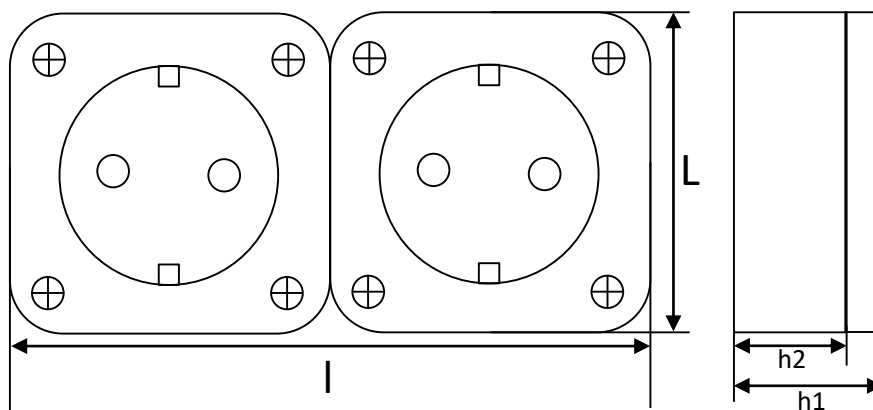

# PRIZĂ DUBLĂ APARENTĂ NV-120

Priza simpla, montaj aplicat și grad de protecție IP54 potrivită pentru aplicații de exterior, garaje sau subsoluri. Dispozitivul poate sustine o sarcină maximă de 16 A.

## Specificații tehnice generale:

Material carcasă.....	PVC
Material cale de curent.....	Cupru
Material izolație.....	Ceramică
Ambalaj.....	Bax
Temperatură funcționare .....	-20÷50°C
Umiditatea mediului ambiant.....	<90%
Grad de protecție.....	IP54
Tensiune nominală .....	220-240 Vac
Frecvență tensiune nominală.....	50/60 Hz
Curent maxim.....	16 A
Fixare conductor.....	Max 2.5mm <sup>2</sup>
Contact împământare.....	Cupru

## Specificații tehnice nominale:

Cod	Model	Tip	Dimensiuni LxIxh1xh2 [mm]	Cantitate buc/bax	Dimensiuni bax LxIxh [mm]	Greutate bax
EL0024874	NV-1205.011	Dublu	75x130x50x28	50	43x28.5x28	13

## Diagramă dimensională :