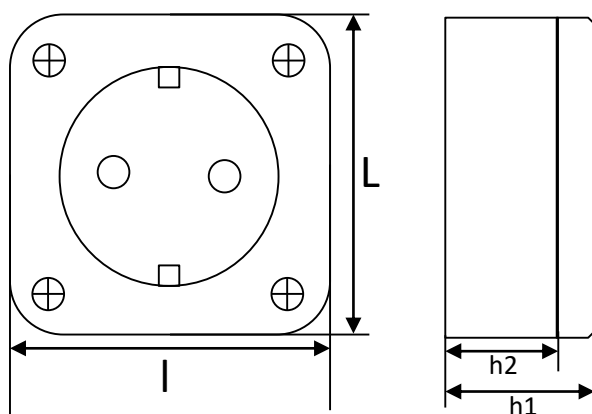

PRIZĂ SIMPLĂ APARENTĂ NV-120

Priza simpla, montaj aplicat și grad de protecție IP54 potrivită pentru aplicații de exterior, garaje sau subsoluri. Dispozitivul poate sustine o sarcină maximă de 16 A.

Specificații tehnice generale:

Material carcasă.....	PVC
Material cale de curent.....	Cupru
Material izolație.....	Ceramică
Ambalaj.....	Bax
Temperatură funcționare	-20÷50°C
Umiditatea mediului ambient.....	<90%
Grad de protecție.....	IP54
Tensiune nominală	220-240 Vac
Frecvență tensiune nominală.....	50/60 Hz
Curent maxim.....	16 A
Fixare conductor.....	Max 2.5mm ²
Contact împământare.....	Cupru

Specificații tehnice nominale:

Cod	Model	Tip	Dimensiuni LxIxh1xh2 [mm]	Cantitate buc/bax	Dimensiuni bax LxIxh [mm]	Greutate bax
EL0024873	NV-1204.011	Simplu	75x65x50x28	100	43x28.5x28	13

Diagramă dimensională :