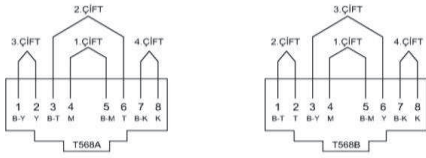

ALSU DATA PRİZ-CAT 6

ALSU WHITE DATA SOCKET OUTLET (CAT6)

TR

- * EIA/TIA 568 standartlarına uygundur; RJ45
- * EIA/TIA 568 A ve B standartlarını destekler.
- * Pinler hem 568 A hem de 568 B'ye göre işaretlenmiştir.
- * IP 20
- * Sıva üstü montaja uygun.

EN

- *RJ45, Cat. 6 according to TIA/EIA-568.
- * Marking in accordance with EIA/TIA 568 A and B.
- * IP 20
- * For Surface-mounted installation.

ÖLÇÜLER / DIMENSIONS

BAĞLANTI ŞEMASI / WIRING DIAGRAM

*Data çıkışına göre 2 tip bağlantı.