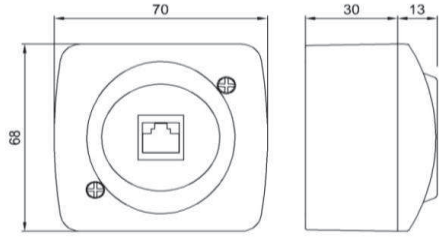

ALSU DATA PRİZ-CAT 6

ALSU WHITE DATA SOCKET OUTLET (CAT6)

TR

- * EIA/TIA 568 standartlarına uygundur; RJ45
- * EIA/TIA 568 A ve B standartlarını destekler.
- * Pinler hem 568 A hem de 568 B'ye göre işaretlenmiştir.
- * IP 20
- * Sıva üstü montaja uygun.

EN

- *RJ45, Cat. 6 according to TIA/EIA-568.
- * Marking in accordance with EIA/TIA 568 A and B.
- * IP 20
- * For Surface-mounted installation.

ÖLÇÜLER / DIMENSIONS

BAĞLANTI ŞEMASI / WIRING DIAGRAM

*Data çıkışına göre 2 tip bağlantı.